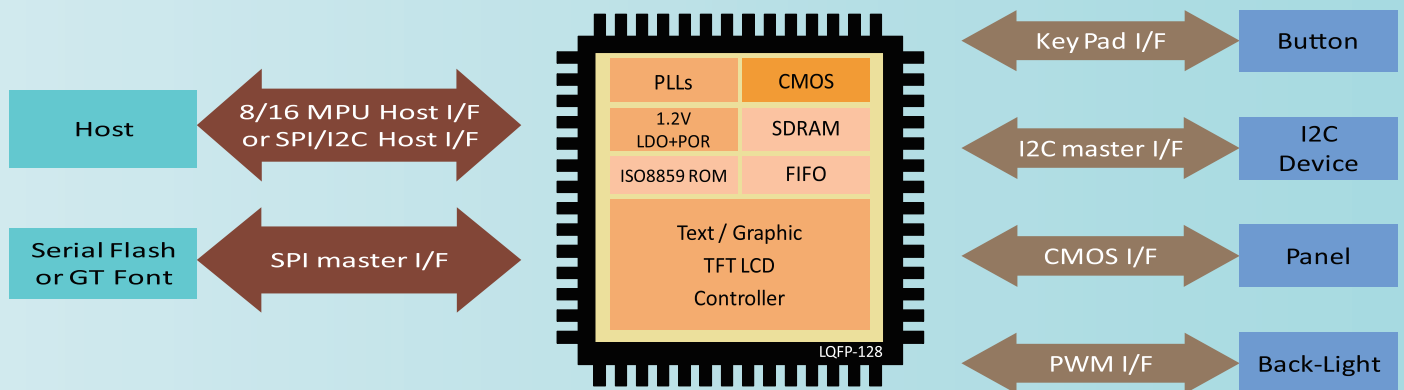

- Medical Appliances
- Industrial Machines
- Elevator Control
- IA Products
- Measurement Equipments
- Financial Machines
- Home Appliances

★ Features Summary

- Resolution up to 1366 x 800
- Supports Mono / 256 / 65K /16.7M colors
- Supports SPI 3 | 4, IIC Serial MCU I/F
- Programmable Text / Graphic Cursor
- Embedded ASCII Font
- Supports Alpha-Blend
- Build-in Media decoder unit

產品特色

- 支援高解析 TFT LCD 最高 1366x768
- 支援黑白 / 256 / 4K / 65K / 16.7M 色
- 支援 CMOS TTL / LVDS 輸出介面
- 支援高速傳輸三線或四線式及 IIC 串列 MCU 介面
- 支援 DMA 功能，硬體可自動快速更新顯示畫面
- 內建 ASCII 字庫且可外接字庫 IC
- 子母畫面顯示，雙圖層淡入淡出及 BTE 功能
- 硬體處理幾何圖形，支援畫線. 畫圓. 圖層捲動. 旋轉功能